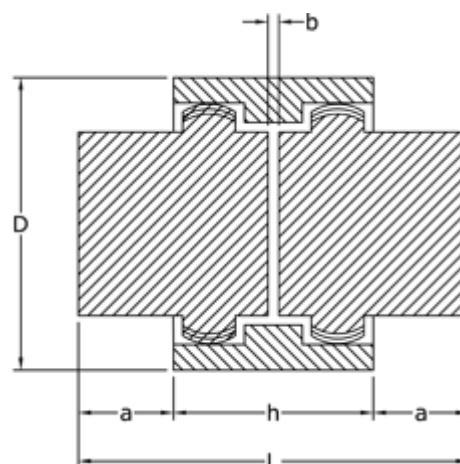

Varenummer: 3310048N
Beskrivelse: Koblingshalvpart Tandex 48N
Uboret

Mål

a = 27
b = 4
C = 50
d = 68.0
D = 100
h = 50
L = 104